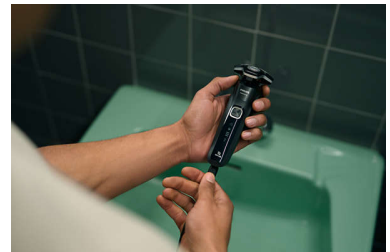

Tempo di ricarica di 1 ora

Ricarica completamente il tuo rasoio in un'ora, grazie alla potente batteria agli ioni di litio. Vai di fretta? Metti in carica il rasoio per 5 minuti per avere una carica sufficiente per una rasatura completa.