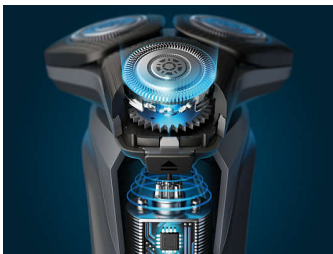

Sensore Power Adapt

Il sensore intelligente dei peli del viso legge la densità dei peli 250 volte al secondo. La tecnologia adatta automaticamente e in modo dinamico la potenza di rasatura per una rasatura delicata e semplicissima.