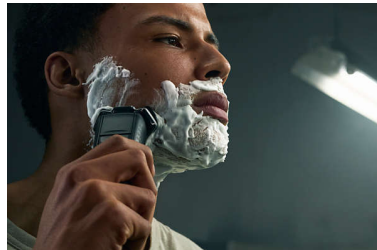

Wet & Dry

Adatta la tua rasatura alle tue esigenze. Grazie al sistema Wet & Dry, puoi scegliere se raderti su pelle asciutta in modo veloce e confortevole, oppure su pelle bagnata con il gel o la schiuma, anche sotto la doccia.