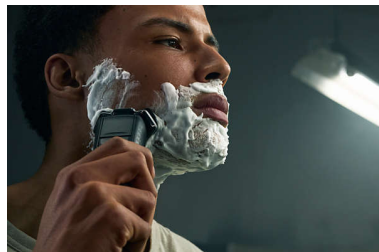

Wet & Dry

Adatta la tua rasatura alle tue esigenze. Grazie al sistema Wet & Dry, puoi scegliere se raderti su pelle asciutta in modo veloce e confortevole, oppure su pelle bagnata con il gel o la schiuma, anche sotto la doccia.