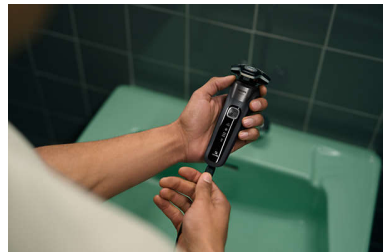

Tempo di ricarica di 1 ora

Ricarica completamente il tuo rasoio in un'ora, grazie alla potente batteria agli ioni di litio. Vai di fretta? Metti in carica il rasoio per 5 minuti per avere una carica sufficiente per una rasatura completa.