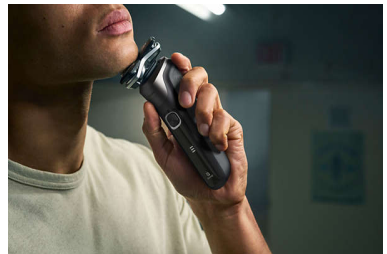

Testine flessibili 360-D

Le testine flessibili ruotano a 360° per seguire i contorni del viso e della testa. Contatto ottimale con la pelle per una rasatura confortevole e accurata.

Testine di precisione con guida per i peli

La nuova forma delle testine di rasatura è stata progettata per la massima precisione. La superficie è ottimizzata con canali di guida per i peli, creati per spostare i peli in una posizione di taglio efficace.

Apertura con un solo tocco

Pulisci il rasoio con facilità. Con la semplice pressione di un pulsante, apri la testina di rasatura e risciacquala.

Wet & Dry

Adatta la tua rasatura alle tue esigenze. Grazie al sistema Wet & Dry, puoi scegliere se raderti su pelle asciutta in modo veloce e confortevole, oppure su pelle bagnata con il gel o la schiuma, anche sotto la doccia.

Rifinitore a scomparsa

Completa il tuo look con il rifinitore di precisione a scomparsa del rasoio. Integrato nel corpo del rasoio, è il modo perfetto per curare i baffi e rifinire le basette.

60 minuti di rasatura senza filo