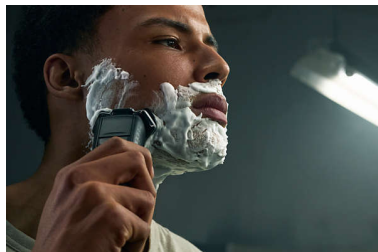

Wet & Dry

Adatta la tua rasatura alle tue esigenze. Grazie al sistema Wet & Dry, puoi scegliere se raderti su pelle asciutta in modo veloce e confortevole, oppure su pelle bagnata con il gel o la schiuma, anche sotto la doccia.