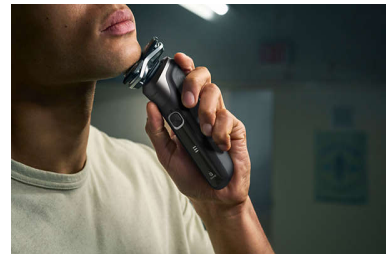

Testine flessibili 360-D

Le testine pienamente flessibili ruotano a 360° per seguire i contorni del viso. Contatto ottimale con la pelle per una rasatura confortevole ed approfondita.

Testine di precisione con guida per i peli

La nuova forma delle testine di rasatura è stata progettata per la massima precisione. La superficie è ottimizzata con canali di guida per i peli, creati per spostare i peli in una posizione di taglio efficace.

Apertura con un solo tocco

Pulisci il rasoio con facilità. Con la semplice pressione di un pulsante, apri la testina di rasatura e risciacquala.

Wet & Dry

Adatta la tua rasatura alle tue esigenze. Grazie al sistema Wet & Dry, puoi scegliere se raderti su pelle asciutta in modo veloce e confortevole, oppure su pelle bagnata con il gel o la schiuma, anche sotto la doccia.

Rifinitore a scomparsa

Completa il tuo look con il rifinitore di precisione a scomparsa del rasoio. Integrato nel corpo del rasoio, è il modo perfetto per curare i baffi e rifinire le basette.

60 minuti di rasatura senza filo