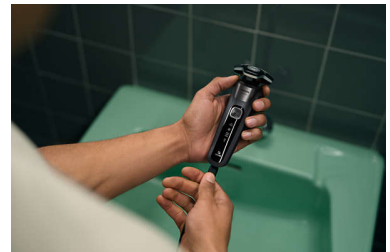

Tempo di ricarica di 1 ora

Ricarica completamente il tuo rasoio in un'ora, grazie alla potente batteria agli ioni di litio. Vai di fretta? Metti in carica il rasoio per 5 minuti per avere una carica sufficiente per una rasatura completa.