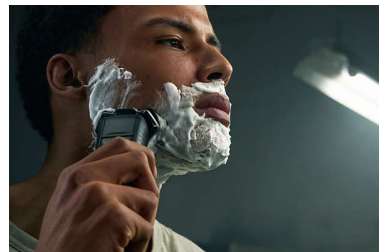

Wet & Dry

Adatta la tua rasatura alle tue esigenze. Grazie al sistema Wet & Dry, puoi scegliere se raderti su pelle asciutta in modo veloce e confortevole, oppure su pelle bagnata con il gel o la schiuma, anche sotto la doccia.