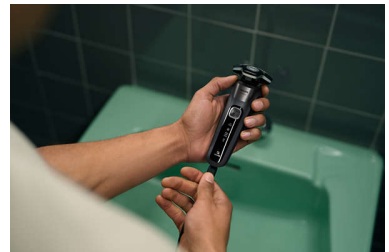

Tempo di ricarica di 1 ora

Ricarica completamente il tuo rasoio in un'ora, grazie alla potente batteria agli ioni di litio. Vai di fretta? Metti in carica il rasoio per 5 minuti per avere una carica sufficiente per una rasatura completa.