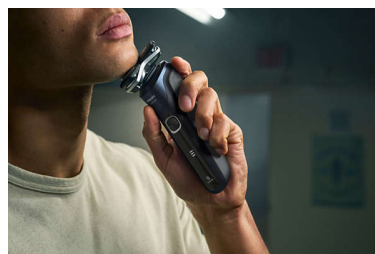

Testine flessibili 360-D

Le testine pienamente flessibili ruotano a 360° per seguire i contorni del viso. Contatto ottimale con la pelle per una rasatura confortevole ed approfondita.

Testine di precisione con guida per i peli

La nuova forma delle testine di rasatura è stata progettata per la massima precisione. La superficie è ottimizzata con canali di guida per i peli, creati per spostare i peli in una posizione di taglio efficace.

Apertura con un solo tocco

Pulisci il rasoio con facilità. Con la semplice pressione di un pulsante, apri la testina di rasatura e risciacquala.

Wet & Dry

Adatta la tua rasatura alle tue esigenze. Grazie al sistema Wet & Dry, puoi scegliere se raderti su pelle asciutta in modo veloce e confortevole, oppure su pelle bagnata con il gel o la schiuma, anche sotto la doccia.

Rifinitore a scomparsa

Completa il tuo look con il rifinitore di precisione a scomparsa del rasoio. Integrato nel corpo del rasoio, è il modo perfetto per curare i baffi e rifinire le basette.

60 minuti di rasatura senza filo