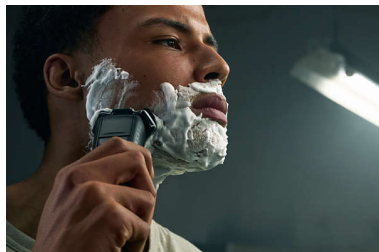

Wet & Dry

Adatta la tua rasatura alle tue esigenze. Grazie al sistema Wet & Dry, puoi scegliere se raderti su pelle asciutta in modo veloce e confortevole, oppure su pelle bagnata con il gel o la schiuma, anche sotto la doccia.