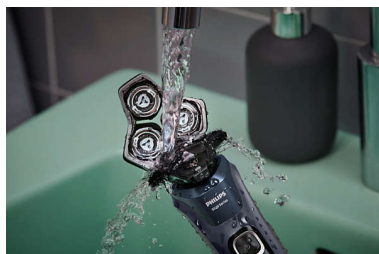

Apertura con un solo tocco

Pulisci il rasoio con facilità. Con la semplice pressione di un pulsante, apri la testina di rasatura e risciacquala.