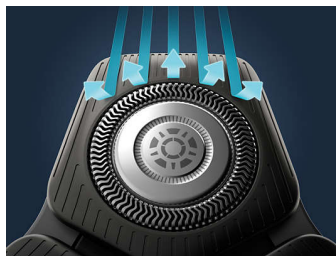

Sensore Power Adapt

Il sensore intelligente dei peli del viso legge la densità dei peli 250 volte al secondo. La tecnologia adatta automaticamente e in modo dinamico la potenza di rasatura per una rasatura delicata e semplicissima.

Testine flessibili 360-D

Le testine pienamente flessibili ruotano a 360° per seguire i contorni del viso. Contatto ottimale con la pelle per una rasatura confortevole ed approfondita.

Testine di precisione con guida per i peli

La nuova forma delle testine di rasatura è stata progettata per la massima precisione. La superficie è ottimizzata con canali di guida per i peli, creati per spostare i peli in una posizione di taglio efficace.