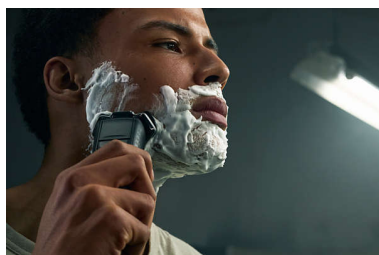

Wet & Dry

Adatta la tua rasatura alle tue esigenze. Grazie al sistema Wet & Dry, puoi scegliere se raderti su pelle asciutta in modo veloce e confortevole, oppure su pelle bagnata con il gel o la schiuma, anche sotto la doccia.