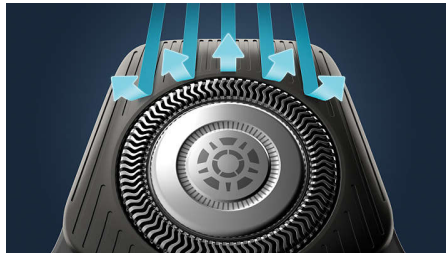

Sensore Power Adapt

Il rasoio elettrico è dotato di sensore intelligente dei peli del viso che legge la densità dei peli 125 volte al secondo. La tecnologia adatta automaticamente la potenza di taglio per una rasatura delicata e semplicissima.

Testine flessibili 360-D

Progettato per seguire i contorni del viso, questo rasoio elettrico Philips è dotato di testine completamente flessibili che ruotano a 360° per una rasatura accurata e confortevole.

Testine di precisione con guida per i peli

Questo nuovo rasoio di precisione è dotato di canali di guida per i peli che consentono un taglio ottimale e comfort sulla pelle.

Custodia di pulizia rapida senza fili