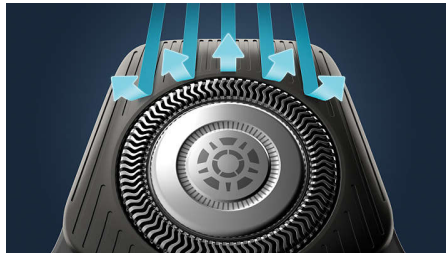

Testine di precisione con guida per i peli

Questo nuovo rasoio di precisione è dotato di canali di guida per i peli che consentono un taglio ottimale e comfort sulla pelle.