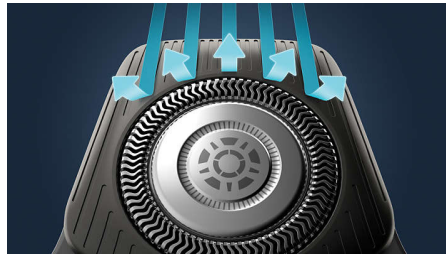

Testine di precisione con guida per i peli

Questo nuovo rasoio di precisione è dotato di canali di guida per i peli che consentono un taglio ottimale e comfort sulla pelle.