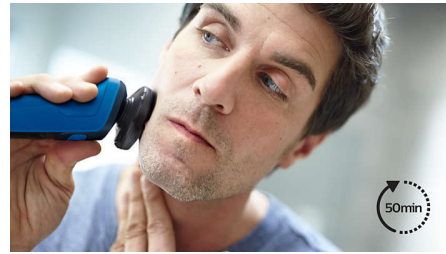

50 minuti di rasatura senza filo

Rasatura senza filo fino a 50 minuti dopo una ricarica completa.