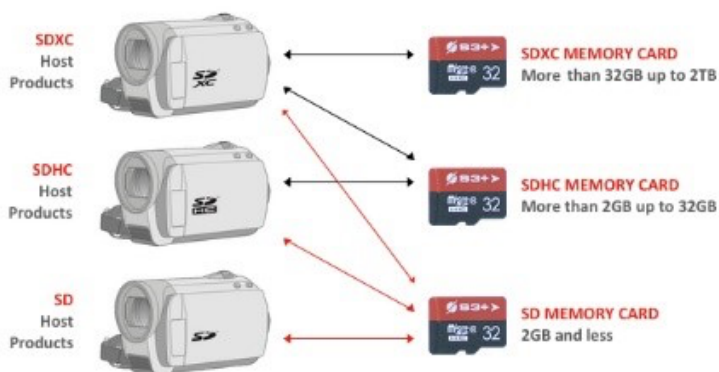

Le schede microSDHC™/microSDXC™ sono la soluzione standard per espandere la memoria di tablet, smartphone, droni e action camera.

Le schede microSDHC™ e microSDXC™ di S3+® di Classe 10 UHS-I sono progettate per garantire la massima affidabilità, rendendole perfette per le riprese in Full HD (1080p) e lo scatto di foto in alta risoluzione con gli smartphone e tablet Android™. L'adattatore SD, le rende ideali anche per le fotocamere "Point-and-Shoot" e videocamere. Dieci volte più piccole rispetto ad una SD standard, le schede di memoria microSDHC™/microSDXC™ sono minuscole e performanti. La Classe 10 UHS-I (U1) introdotta dalla specifica SD 3.0 introdotta dall'SD Card Association, garantisce una velocità di scrittura minima a 10MB/s. Grazie alla perfetta combinazione di dimensioni ridotte, velocità e capacità di memoria fino a 128GB, sono perfette per i video 3D e full-HD (1080p) di qualità cinema.

Sicurezza e affidabilità

Le microSDHC™ e microSDXC™ Classe 10 di S3+® integrano la tecnologia ECC (Error Correction Code) che rileva e corregge automaticamente gli errori durante il trasferimento dei dati.

Massima flessibilità

Quando utilizzate con l'adattatore incluso, queste memorie possono essere utilizzate come schede SDHC™ e SDXC™ di tipo full size. Per verificare la compatibilità delle schede assicurarsi che sui dispositivi host (come telefoni cellulari, tablet e fotocamere) sia riportato il logo corrispondente.

Conformità agli standard

Le MicroSDHC™ e MicroSDXC™ Classe 10 UHS-I di S3+® sono Conformi alle specifiche 3.0 degli standard SD Card Association. L'interfaccia avanzata UHS-I rende questa scheda perfetta per i video 3D e full-HD (1080p) di qualità cinema.