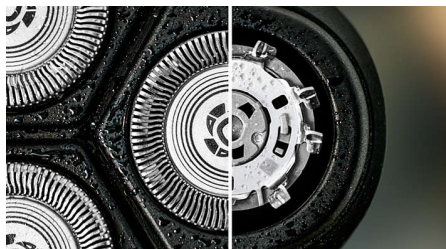

Sistema di rasatura anticorrosione

Le lame del rasoio sono realizzate in acciaio ipoallergenico di qualità chirurgica per resistere alla corrosione, prevenire le impurità e proteggere la pelle.