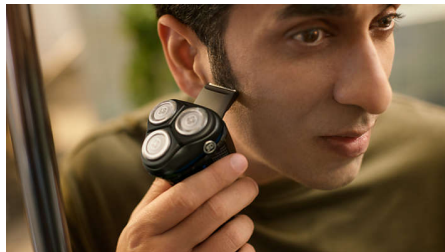

Sostenibili

In evidenza

Testine Pivot & Flex 5D

Flessibile e rotante in cinque direzioni, la testina segue ogni curva del viso e taglia appena sopra il livello della pelle, per una rasatura pulita e confortevole anche sulla pelle sensibile.

Lame PowerCut

Le 27 lame auto-affilanti tagliano ogni pelo appena sopra la superficie della pelle, per un risultato liscio e uniforme in ogni momento. Le nostre lame auto-affilanti rimangono come nuove per 2 anni.

In appena un'ora, la batteria agli ioni di litio a lunga durata si ricarica completamente per circa 20 rasature. Vai di fretta? Una ricarica rapida di 5 minuti dà un'autonomia sufficiente per una rasatura.

Rifinisci e definisci baffi e basette per completare il tuo look con il rifinitore a scomparsa.

Apertura con un solo tocco

La testina di rasatura si apre con il semplice tocco di un pulsante per consentirne la pulizia sotto l'acqua corrente.