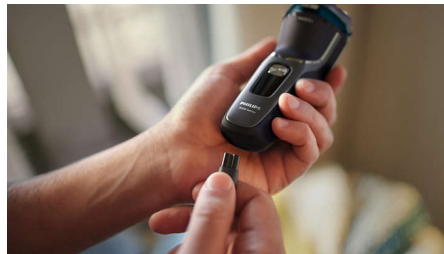

60 minuti di rasatura senza filo

In appena un'ora, la batteria agli ioni di litio a lunga durata si ricarica completamente per circa 20 rasature. Vai di fretta? Una ricarica rapida di 5 minuti dà un'autonomia sufficiente per una rasatura.