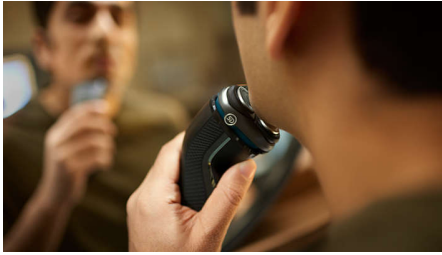

Rasatura precisa e confortevole anche su pelli sensibili

Con tecnologia SkinProtect

Il rasoio elettrico Wet & Dry Philips Shaver serie 3000 offre una rasatura precisa e confortevole, anche sulle pelli sensibili. Le testine Pivot & Flex 5D, 27 lame PowerCut autoaffilanti e l'utilizzo su pelle bagnata e asciutta garantiscono sempre risultati eccellenti e affidabili.

Una rasatura pulita

- Lame PowerCut per una rasatura pulita e uniforme

Tecnologia Skin Protect

- Le testine Pivot & Flex 5D si adattano a tutti gli angoli e curve
- Rasatura Wet & Dry sul lavandino o sotto la doccia

Sostenibili

In evidenza

Testine Pivot & Flex 5D

Flessibile e rotante in cinque direzioni, la testina segue ogni curva del viso e taglia appena sopra il livello della pelle, per una rasatura pulita e confortevole anche sulla pelle sensibile.

Lame PowerCut

Le 27 lame auto-affilanti tagliano ogni pelo appena sopra la superficie della pelle, per un risultato liscio e uniforme in ogni momento. Le nostre lame auto-affilanti rimangono come nuove per 2 anni.