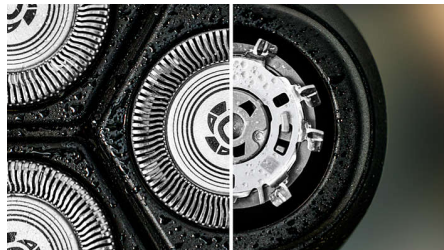

Sistema di rasatura anticorrosione

Le lame del rasoio sono realizzate in acciaio ipoallergenico di qualità chirurgica per resistere alla corrosione, prevenire le impurità e proteggere la pelle.