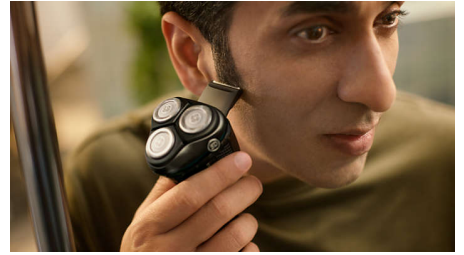

Sostenibili

In evidenza

Testine Pivot & Flex 5D

Flessibile e rotante in cinque direzioni, la testina segue ogni curva del viso e taglia appena sopra il livello della pelle, per una rasatura pulita e confortevole anche sulla pelle sensibile.

Lame PowerCut

Le 27 lame auto-affilanti tagliano ogni pelo appena sopra la superficie della pelle, per un risultato liscio e uniforme in ogni momento. Le nostre lame auto-affilanti rimangono come nuove per 2 anni.

60 minuti di rasatura senza filo

In appena un'ora, la batteria agli ioni di litio a lunga durata si ricarica completamente per circa 20 rasature. Vai di fretta? Una ricarica rapida di 5 minuti dà un'autonomia sufficiente per una rasatura.

Rifinisci e definisci baffi e basette per completare il tuo look con il rifinitore a scomparsa.

Apertura con un solo tocco

La testina di rasatura si apre con il semplice tocco di un pulsante per consentirne la pulizia sotto l'acqua corrente.