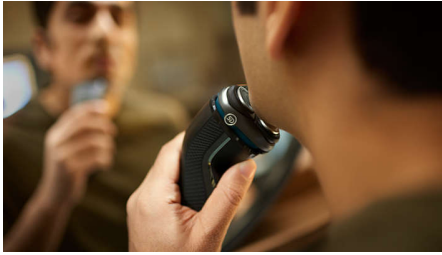

#### Una rasatura pulita

- Lame PowerCut per una rasatura pulita e uniforme

#### Tecnologia Skin Protect

- Le testine Pivot & Flex 5D si adattano a tutti gli angoli e curve
- Rasatura Wet & Dry sul lavandino o sotto la doccia
- Il sistema di rasatura anticorrosione rispetta la pelle

### Testine Pivot & Flex 5D

Flessibile e rotante in cinque direzioni, la testina segue ogni curva del viso e taglia appena sopra il livello della pelle, per una rasatura pulita e confortevole anche sulla pelle sensibile.