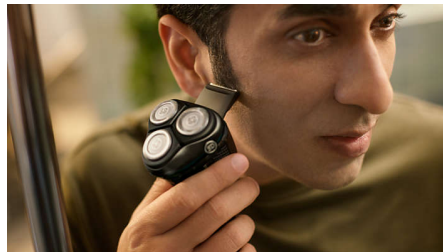

Sostenibili

In evidenza

Testine Pivot & Flex 5D

Flessibile e rotante in cinque direzioni, la testina segue ogni curva del viso e taglia appena sopra il livello della pelle, per una rasatura pulita e confortevole anche sulla pelle sensibile.

Lame PowerCut

Le 27 lame auto-affilanti tagliano ogni pelo appena sopra la superficie della pelle, per un risultato liscio e uniforme in ogni momento. Le nostre lame auto-affilanti rimangono come nuove per 2 anni.

In appena un'ora, la batteria agli ioni di litio a lunga durata si ricarica completamente per circa 20 rasature. Vai di fretta? Una ricarica rapida di 5 minuti dà un'autonomia sufficiente per una rasatura.

Rifinisci e definisci baffi e basette per completare il tuo look con il rifinitore a scomparsa.

Apertura con un solo tocco

La testina di rasatura si apre con il semplice tocco di un pulsante per consentirne la pulizia sotto l'acqua corrente.