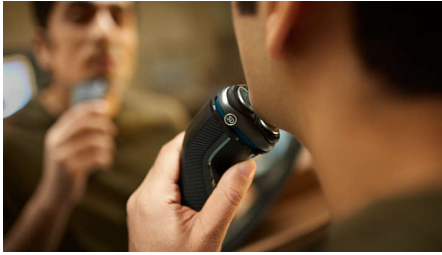

Rasatura precisa e confortevole anche su pelli sensibili

Con tecnologia SkinProtect

Il rasoio elettrico Wet & Dry Philips Shaver serie 3000 offre una rasatura precisa e confortevole, anche sulle pelli sensibili. Le testine Pivot & Flex 5D, 27 lame PowerCut autoaffilanti e l'utilizzo su pelle bagnata e asciutta garantiscono sempre risultati eccellenti e affidabili.

Una rasatura pulita

- Lame PowerCut per una rasatura pulita e uniforme

Tecnologia Skin Protect

- Le testine Pivot & Flex 5D si adattano a tutti gli angoli e curve
- Rasatura Wet & Dry sul lavandino o sotto la doccia
- Il sistema di rasatura anticorrosione rispetta la pelle

Sostenibili

In evidenza

Testine Pivot & Flex 5D

Flessibile e rotante in cinque direzioni, la testina segue ogni curva del viso e taglia appena sopra il livello della pelle, per una rasatura pulita e confortevole anche sulla pelle sensibile.

Lame PowerCut

Le 27 lame auto-affilanti tagliano ogni pelo appena sopra la superficie della pelle, per un risultato liscio e uniforme in ogni momento. Le nostre lame auto-affilanti rimangono come nuove per 2 anni.