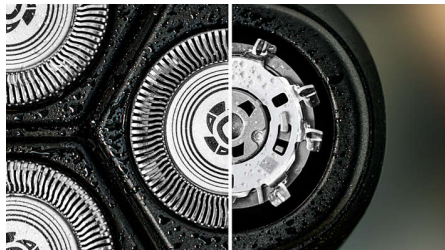

Sistema di rasatura anticorrosione

Le lame del rasoio sono realizzate in acciaio ipoallergenico di qualità chirurgica per resistere alla corrosione, prevenire le impurità e proteggere la pelle.