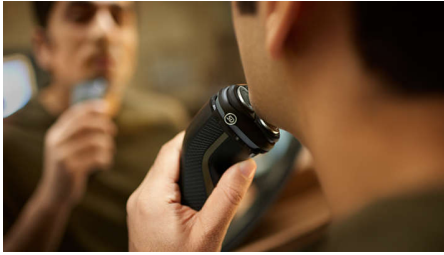

#### Semplicità d'uso

- Per testine di rasatura
- 60 minuti di rasatura senza filo dopo una ricarica di 1 ora
- Rifinitore a scomparsa per baffi e basette
- Apertura con un solo tocco per una facile pulizia
- Impugnatura antiscivolo per una rasatura sicura
- Indicatore della batteria a 3 livelli per sapere quando è il momento di ricaricare
- Pratica ricarica

#### Tecnologia Skin Protect

- Le testine Pivot & Flex 5D si adattano a tutti gli angoli e curve
- Rasatura Wet & Dry sul lavandino o sotto la doccia
- Il sistema di rasatura anticorrosione rispetta la pelle

## Testine Pivot & Flex 5D

Flessibile e rotante in cinque direzioni, la testina segue ogni curva del viso e taglia appena sopra il livello della pelle, per una rasatura pulita e confortevole anche sulla pelle sensibile.