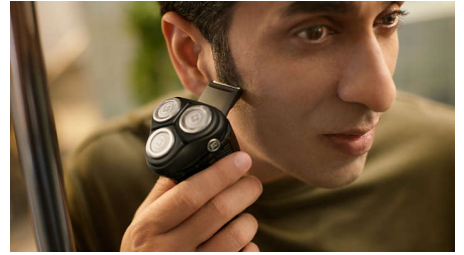

Rifinitore a scomparsa

Rifinisci e definisci baffi e basette per completare il tuo look con il rifinitore a scomparsa.