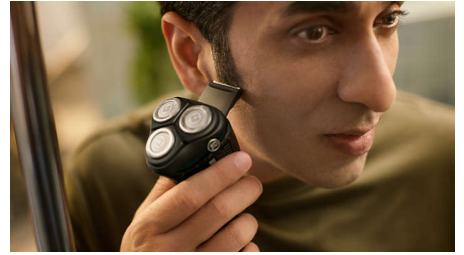

Sostenibili

In evidenza

Testine Pivot & Flex 5D

Flessibile e rotante in cinque direzioni, la testina segue ogni curva del viso e taglia appena sopra il livello della pelle, per una rasatura pulita e confortevole anche sulla pelle sensibile.

Lame PowerCut

Le 27 lame auto-affilanti tagliano ogni pelo appena sopra la superficie della pelle, per un risultato liscio e uniforme in ogni momento. Le nostre lame auto-affilanti rimangono come nuove per 2 anni.

60 minuti di rasatura senza filo

In appena un'ora, la batteria agli ioni di litio a lunga durata si ricarica completamente per circa 20 rasature. Vai di fretta? Una ricarica rapida di 5 minuti dà un'autonomia sufficiente per una rasatura.

Rifinisci e definisci baffi e basette per completare il tuo look con il rifinitore a scomparsa.

Apertura con un solo tocco

La testina di rasatura si apre con il semplice tocco di un pulsante per consentirne la pulizia sotto l'acqua corrente.