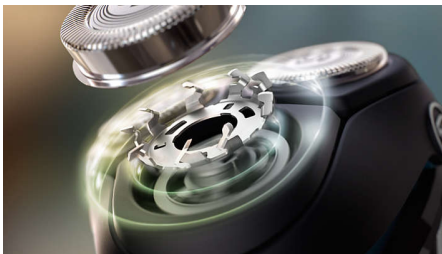

Sostenibili

In evidenza

Testine Pivot & Flex 5D

Flessibile e rotante in cinque direzioni, la testina segue ogni curva del viso e taglia appena sopra il livello della pelle, per una rasatura pulita e confortevole anche sulla pelle sensibile.

Lame PowerCut

Le 27 lame auto-affilanti tagliano ogni pelo appena sopra la superficie della pelle, per un risultato liscio e uniforme in ogni momento. Le nostre lame auto-affilanti rimangono come nuove per 2 anni.