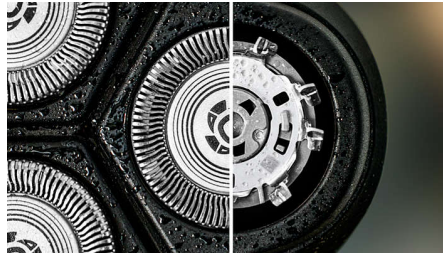

Sistema di rasatura anticorrosione

Le lame del rasoio sono realizzate in acciaio ipoallergenico di qualità chirurgica per resistere alla corrosione, prevenire le impurità e proteggere la pelle.