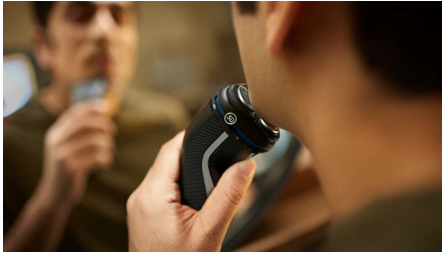

Rasatura precisa e confortevole anche su pelli sensibili

Con tecnologia SkinProtect

Il rasoio elettrico Wet & Dry Philips Shaver serie 3000 offre una rasatura precisa e confortevole, anche sulle pelli sensibili. Le testine Pivot & Flex 5D, 27 lame PowerCut autoaffilanti e l'utilizzo su pelle bagnata e asciutta garantiscono sempre risultati eccellenti e affidabili.

Una rasatura pulita

- Lame PowerCut per una rasatura pulita e uniforme

Tecnologia Skin Protect

- Le testine Pivot & Flex 5D si adattano a tutti gli angoli e curve
- Rasatura Wet & Dry sul lavandino o sotto la doccia
- Il sistema di rasatura anticorrosione rispetta la pelle

Sostenibili

In evidenza

Testine Pivot & Flex 5D

Flessibile e rotante in cinque direzioni, la testina segue ogni curva del viso e taglia appena sopra il livello della pelle, per una rasatura pulita e confortevole anche sulla pelle sensibile.

Lame PowerCut

Le 27 lame auto-affilanti tagliano ogni pelo appena sopra la superficie della pelle, per un risultato liscio e uniforme in ogni momento. Le nostre lame auto-affilanti rimangono come nuove per 2 anni.