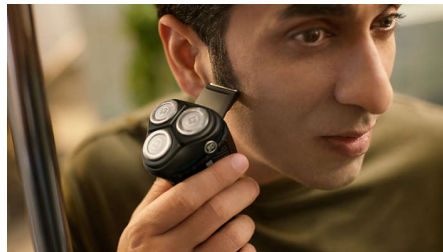

Sostenibili

In evidenza

Testine Pivot & Flex 5D

Flessibile e rotante in cinque direzioni, la testina segue ogni curva del viso e taglia appena sopra il livello della pelle, per una rasatura pulita e confortevole anche sulla pelle sensibile.

Lame PowerCut

Le 27 lame auto-affilanti tagliano ogni pelo appena sopra la superficie della pelle, per un risultato liscio e uniforme in ogni momento. Le nostre lame auto-affilanti rimangono come nuove per 2 anni.

In appena un'ora, la batteria agli ioni di litio a lunga durata si ricarica completamente per circa 20 rasature. Vai di fretta? Una ricarica rapida di 5 minuti dà un'autonomia sufficiente per una rasatura.

Rifinisci e definisci baffi e basette per completare il tuo look con il rifinitore a scomparsa.

Apertura con un solo tocco

La testina di rasatura si apre con il semplice tocco di un pulsante per consentirne la pulizia sotto l'acqua corrente.