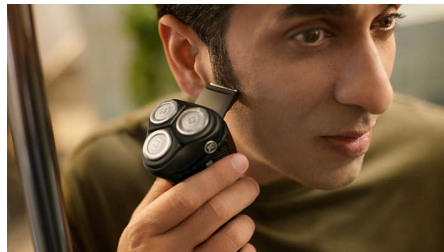

Rifinitore a scomparsa

Rifinisci e definisci baffi e basette per completare il tuo look con il rifinitore a scomparsa.