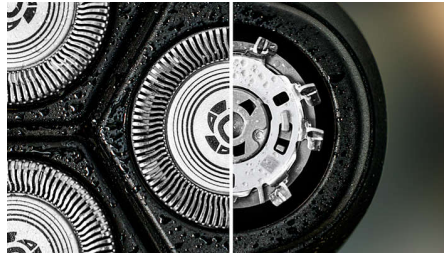

Sistema di rasatura anticorrosione

Le lame del rasoio sono realizzate in acciaio ipoallergenico di qualità chirurgica per resistere alla corrosione, prevenire le impurità e proteggere la pelle.