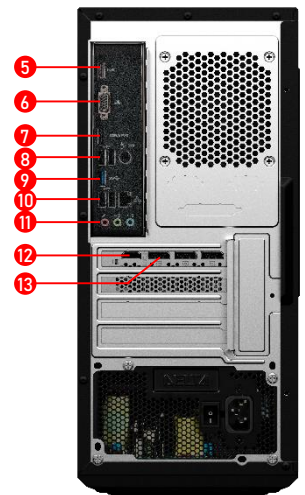

CONNESSIONI

- 1x Cuffie / 1x Microfono
- 1x USB 3.2 Gen 1 Type C / 1x USB 3.2 Gen 1 Type A
- HDD LED
- Tasto di accensione
- 1 x HDMI™ out
- 1 x VGA (D-sub)
- 1 x Display Port out
- 1 x PS/2 Combo port / 2 x USB 2.0 Type A
- 1 x USB 3.2 Gen 1 Type A
- 1x RJ45 (1G LAN) / 2x USB 2.0 Type A
- 11.3x Jack Audio
- 12x HDMI™ (Supporta 4K@120Hz come specifica HDMI 2.1)
- 13x DisplayPort (1.4a)