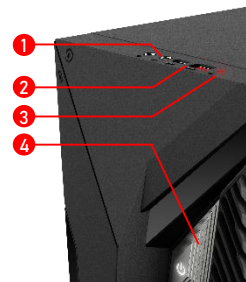

CONNESSIONI

- 1x Cuffie / 1x Microfono
- 1x USB 3.2 Gen 1 Type C / 1x USB 3.2 Gen 1 Type A
- HDD LED
- Tasto di accensione
- 1 x HDMI™ out
- 1 x VGA (D-sub)
- 1 x Display Port out
- 1 x PS/2 Combo port / 2 x USB 2.0 Type A
- 1 x USB 3.2 Gen 1 Type A
- 1x RJ45 (1G LAN) / 2x USB 2.0 Type A
- 11.3x Jack Audio
- 12x HDMI™ (Supporta 4K@120Hz come specifica HDMI 2.1)
- 13x DisplayPort (1.4a)