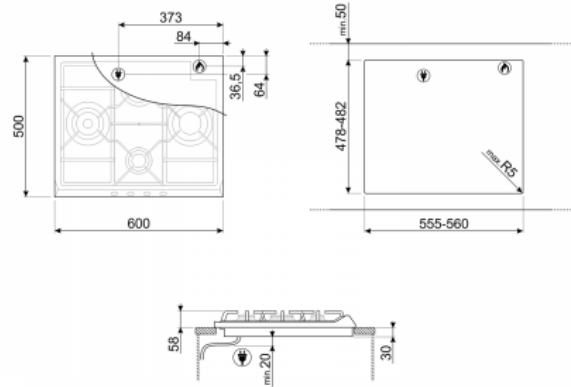

## TIPOLOGIA

• Famiglia: Piano di cottura • Dimensione: 60 cm • Alimentazione: Gas • Tipologia: Gas • Incasso: Tradizionale

## INFORMAZIONI LOGISTICHE

• Dimensioni del prodotto (mm): 76x600x503