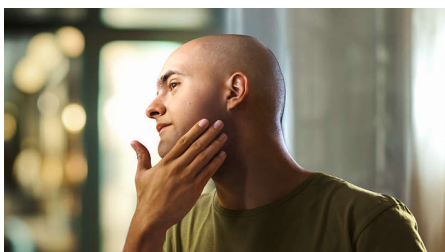

Per testine di rasatura

Il rasoio è progettato per consentirti di radere con sicurezza sia il viso che i capelli