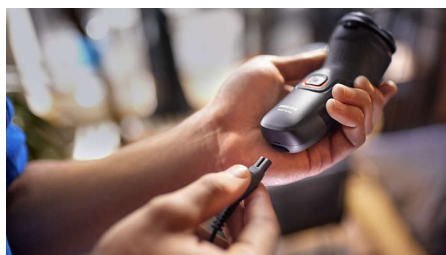

40 minuti di rasatura senza filo

Una batteria NiMH a lunga tenuta offre 40 minuti di autonomia di rasatura con una ricarica di 8 ore, equivalente a circa 13 rasature.