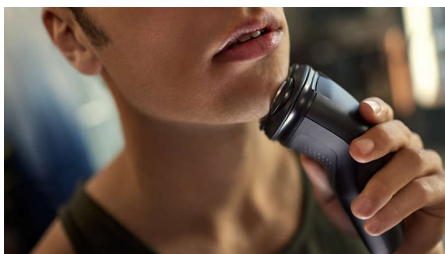

### Una rasatura pulita

- Le testine 4D Flex seguono il contorno del viso per una rasatura confortevole
- Lame PowerCut per una rasatura pulita e uniforme

### Lame PowerCut

Le 27 lame auto-affilanti tagliano ogni pelo appena sopra la superficie della pelle, per un risultato liscio e uniforme in ogni momento. Le nostre lame auto-affilanti rimangono come nuove per 2 anni.

### Testine Flex 4D

Le testine oscillanti si flettono in quattro direzioni per mantenere un contatto uniforme con la pelle e proteggerla da tagli e graffi.