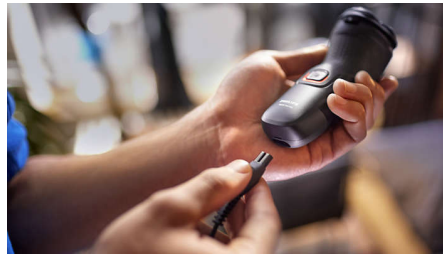

40 minuti di rasatura senza filo

Una batteria NiMH a lunga tenuta offre 40 minuti di autonomia di rasatura con una ricarica di 8 ore, equivalente a circa 13 rasature.