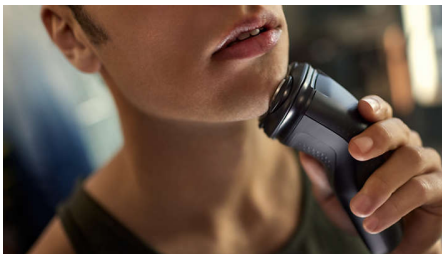

Una rasatura pulita

- Lame PowerCut per una rasatura pulita e uniforme
- Le testine 4D Flex seguono il contorno del viso per una rasatura confortevole

Sostenibili

- Realizzato avendo cura delle persone e del pianeta

In evidenza

Lame PowerCut

Le 27 lame auto-affilanti tagliano ogni pelo appena sopra la superficie della pelle, per un risultato liscio e uniforme in ogni momento. Le nostre lame auto-affilanti rimangono come nuove per 2 anni.

Testine Flex 4D

Le testine oscillanti si flettono in quattro direzioni per mantenere un contatto uniforme con la pelle e proteggerla da tagli e graffi.

Apertura con un solo tocco

La testina di rasatura si apre con il semplice tocco di un pulsante per consentirne la pulizia sotto l'acqua corrente.