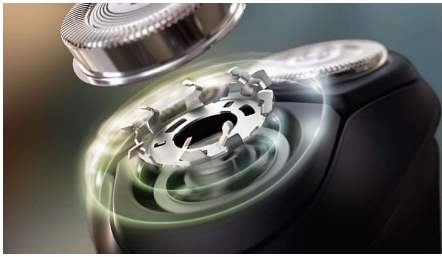

Rasatura rapida e precisa

Il rasoio elettrico Philips serie 1000 ti offre una rasatura rapida e precisa e un ottimo rapporto qualità-prezzo. Inoltre, è facile da usare e sempre efficace grazie alle sue 27 lame PowerCut autoaffilanti e al fatto che sia totalmente lavabile.

Una rasatura pulita

- Lame PowerCut per una rasatura pulita e uniforme
- Le testine 4D Flex seguono il contorno del viso per una rasatura confortevole

Sostenibili

- Realizzato avendo cura delle persone e del pianeta

In evidenza

Lame PowerCut

Le 27 lame auto-affilanti tagliano ogni pelo appena sopra la superficie della pelle, per un risultato liscio e uniforme in ogni momento. Le nostre lame auto-affilanti rimangono come nuove per 2 anni.

Testine Flex 4D

Le testine oscillanti si flettono in quattro direzioni per mantenere un contatto uniforme con la pelle e proteggerla da tagli e graffi.

Apertura con un solo tocco

La testina di rasatura si apre con il semplice tocco di un pulsante per consentirne la pulizia sotto l'acqua corrente.