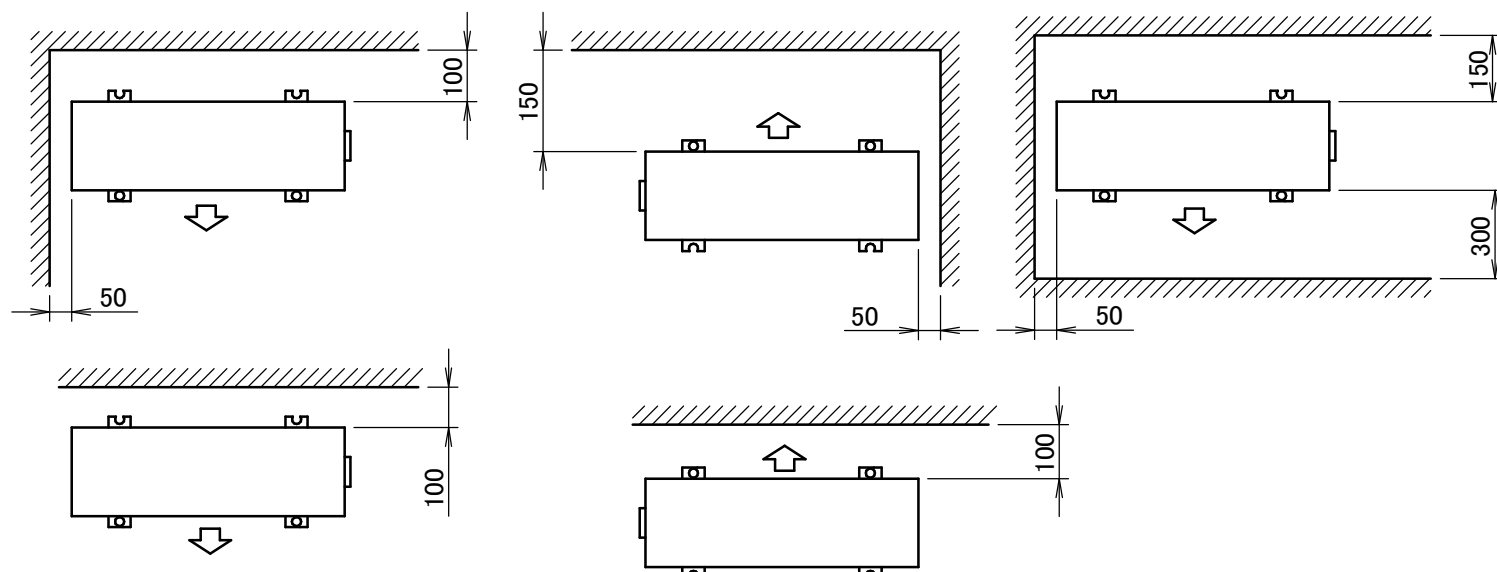

RXJ20-35M

Spazio minimo per passaggio aria

Altezza a parete sul lato di uscita aria < 1200 mm

3D099636A