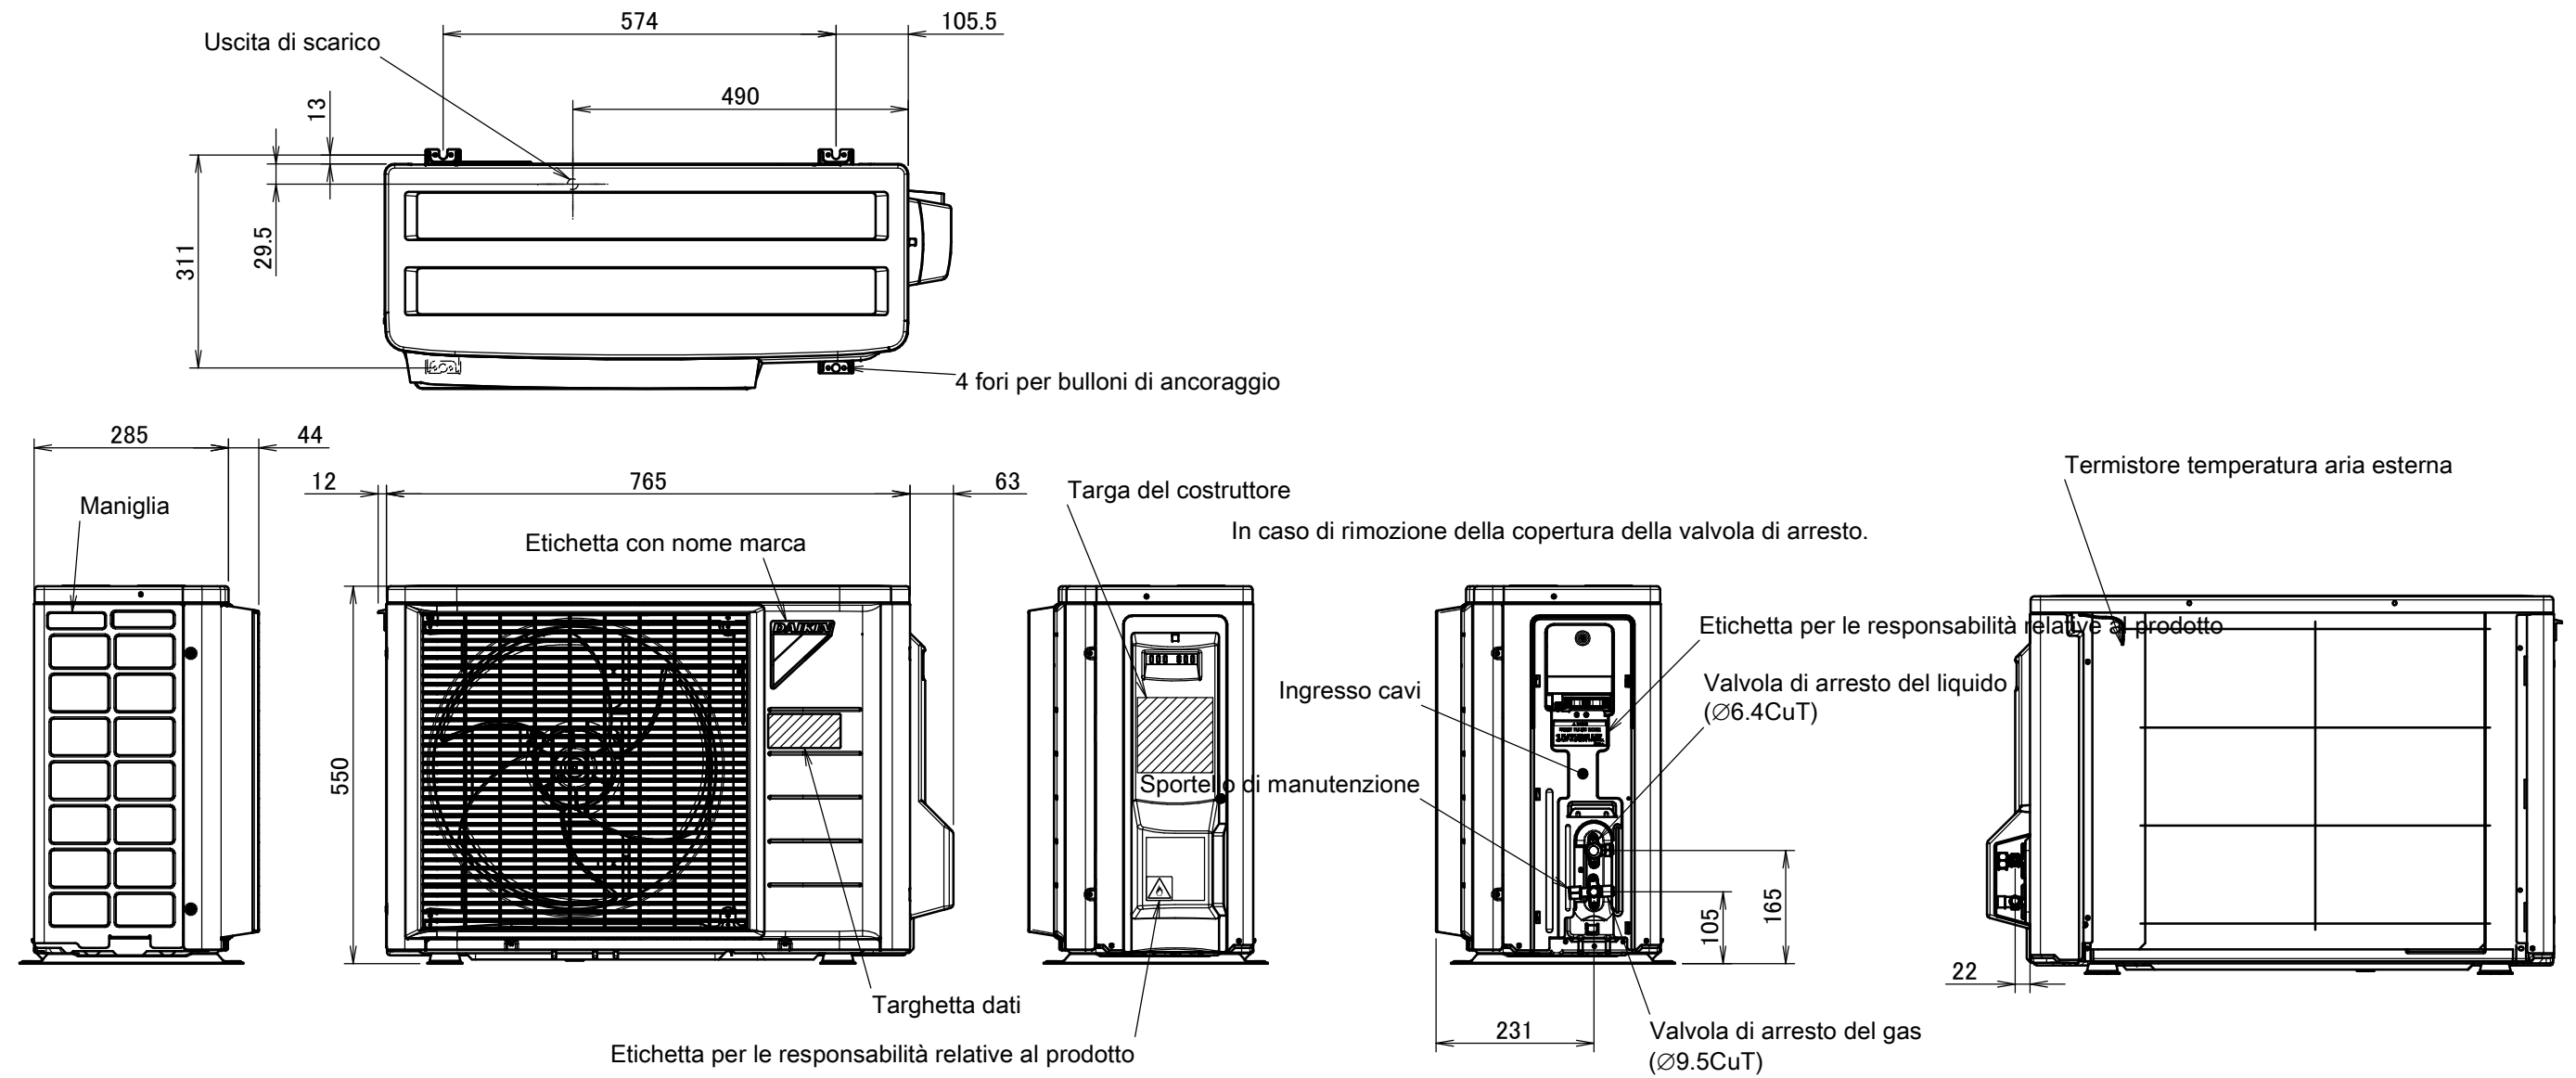

RXJ20-35M

Spazio minimo per passaggio aria

Altezza a parete sul lato di uscita aria < 1200 mm

3D099636A