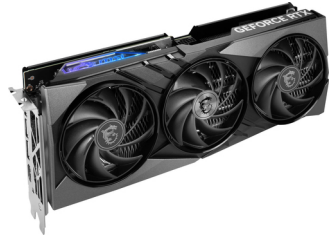

## MSI GAMING GeForce RTX 4070 Ti SUPER 16G X SLIM NVIDIA 16 GB GDDR6X

**Marchio :** MSI

**Famiglia del prodotto:** GAMING

**Codice prodotto:** GEFORCE RTX 4070 TI SUPER 16G GAMING X SLIM

**Nome del prodotto :** GeForce RTX 4070 Ti SUPER 16G GAMING X SLIM

MSI GAMING GeForce RTX 4070 Ti SUPER 16G X SLIM. Processore grafico / fornitore: NVIDIA, Processore grafico: GeForce RTX 4070 Ti, Frequenza del processore: 2685 MHz. Memoria Grafica Dedicata: 16 GB, Tipo memoria adattatore grafico: GDDR6X, Ampiezza dati: 256 bit. Risoluzione massima: 7680 x 4320 Pixel. Versione DirectX: 12 Ultimate, Versione OpenGL: 4.6. Tipo interfaccia: PCI Express 4.0. Tipo di raffreddamento: Attivo, Numero di ventole: 3 ventola(e)