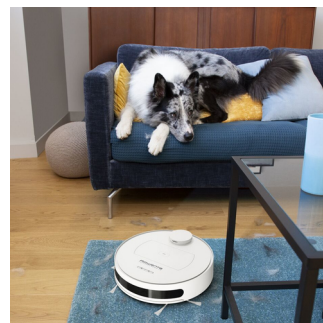

## Rowenta Explorer 75 RR7687 aspirapolvere robot 0,4 L Senza sacchetto Bianco

**Marchio :** Rowenta

**Famiglia del prodotto:**  
Explorer

**Codice prodotto:** RR7687WH

**Nome del prodotto :** RR7687

Rowenta Explorer 75 RR7687

Rowenta Explorer 75 RR7687. Tipo di contenitore della polvere: Senza sacchetto, Colore del prodotto: Bianco, Forma: Rotondo. Capacità polvere (totale): 0,4 L, Emissione acustica: 65 dB, Capacità tanica acqua: 0,11 L. Tecnologia batteria: Ioni di Litio, Durata di funzionamento: 150 min, Tempo di ricarica: 4 h. Diametro: 3,5 cm, Altezza: 100 mm, Larghezza: 350 mm. Larghezza imballo: 160 mm, Profondità imballo: 524 mm, Altezza imballo: 414 mm