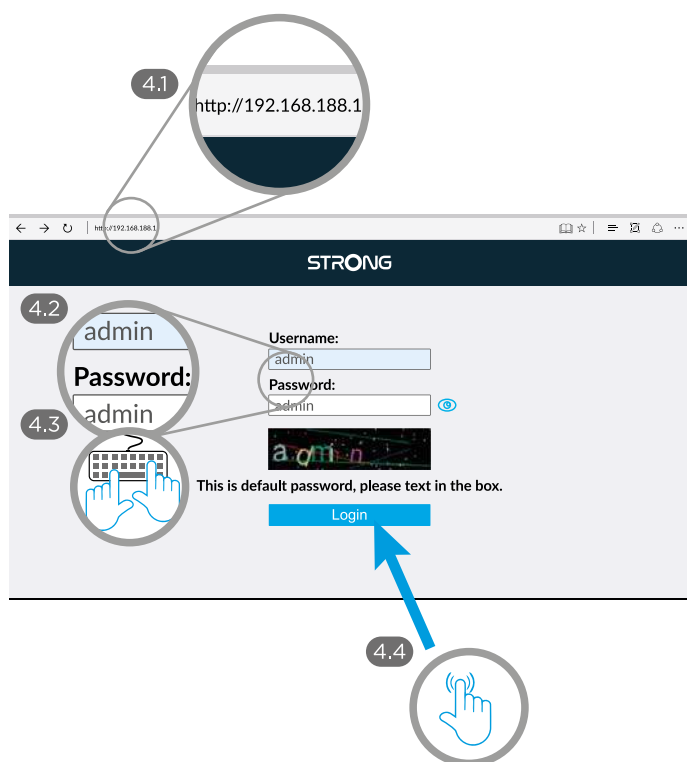

## DUAL BAND GIGABIT ROUTER 1200S

Revive your Broadband Internet Connection!

Installation Instructions  
 Installationsanleitung  
 Instructions d'installation  
 Istruzioni per l'installazione  
 Instrucciones de instalación  
 Instruções de instalação  
 Installatie instructies  
 Installationsvejledning  
 Installasjonsinstruksjon  
 Installationsanvisning

4

Take control of your network at a finger touch!