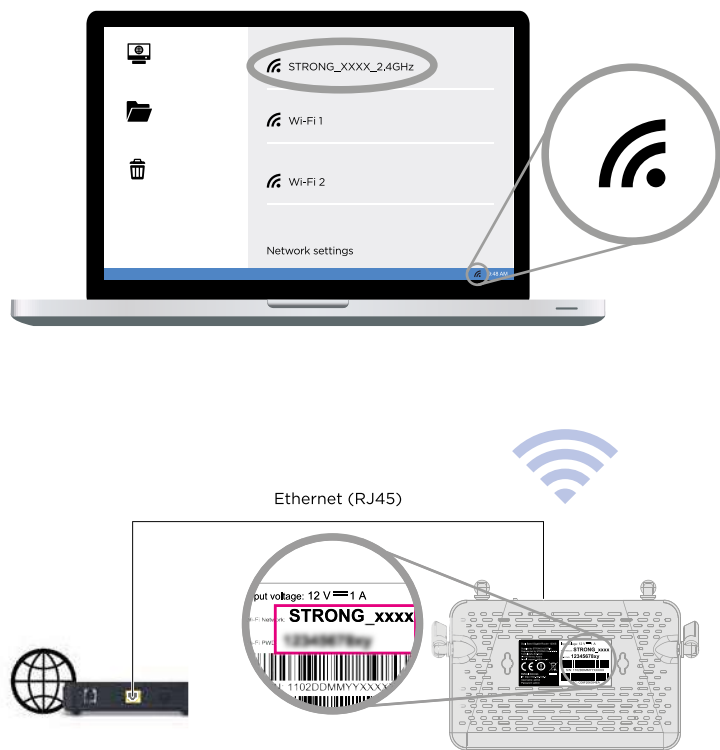

3 a)

3 b)

STRONG

Mbps  
1200  
Mbit/s

## DUAL BAND GIGABIT ROUTER 1200S

Revive your Broadband Internet Connection!

Installation Instructions  
 Installationsanleitung  
 Instructions d'installation  
 Istruzioni per l'installazione  
 Instrucciones de instalación  
 Instruções de instalação  
 Installatie instructies  
 Installationsvejledning  
 Installasjonsinstruksjon  
 Installationsanvisning

4

Take control of your network at a finger touch!