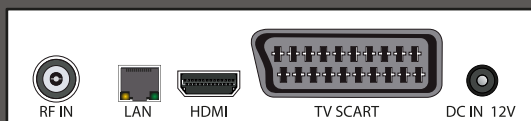

ACCESSORI INCLUSI

Alimentatore esterno AC 100-240V / DC 12V
Doppio telecomando

- Antenna In
- Porta Ethernet (Lan 10/100Mbps)
- Uscita video HD: 1x HDMI
- Uscita video SD: 1x SCART
- Porta USB 2.0 (laterale)
- Ingresso 12V

*VALIDO PER L'ACQUISTO DI DECODER E TV DI NUOVA GENERAZIONE, PER GLI AVENTI DIRITTO FINO AD ESAURIMENTO CONTRIBUTO. CHIEDI INFORMAZIONI AL PUNTO VENDITA.

* Da HDD esterno o Pen Drive. Non tutti gli HDD sono compatibili, si consigliano HDD alimentati esternamente.

**La TV deve essere dotata di funzione CEC.

*** Per poter accedere alle APP e FTP è necessaria la connessione ad una rete tramite porta LAN o dongle WI-FI USB (non incluso).