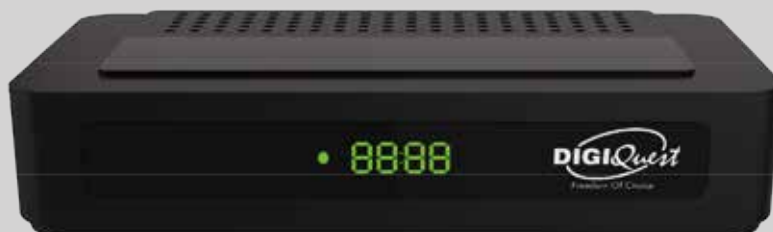

DIGIQUEST G23

MEDIA PLAYER

TASTI GRANDI

Ricevitore Digitale Terrestre **Full HD**. Chipset 10 bit. **Doppio telecomando** di cui uno con **tasti grandi**. Permette di **vedere foto** o **ascoltare musica**, tutto in altissima definizione. **Funzione CEC**: usa il telecomando della TV anche per questo apparecchio. **Alimentatore 12V** ideale anche per barche e camper.

- Ricevitore digitale terrestre Full HD
- Display con visualizzazione dell'orario in standby
- Riproduzione di video (MKV, AVI, MP4, DivX), audio (MP3), immagini (JPG, BMP)*
- Supporta connessione WIFI tramite DONGLE USB specifico (non incluso)
- Network APP***
- Funzione CEC**
- Canali TV e radio memorizzabili
- Installazione rapida e menu di facile utilizzo
- EPG - Guida elettronica ai programmi TV
- Televideo
- Risoluzione video fino a 1080p (Full HD)
- Compatibile con codifica audio Dolby Digital
- Ricerca canali automatica e manuale
- LCN - Ricerca con ordinamento automatico dei canali

- Aggiornamento automatico dei canali in standby
- Varie funzioni canali: Liste preferiti, Parental control, ecc.
- Timer
- Formato video 16:9, 4:3 LB, 4:3 PS
- Sottotitoli e doppio audio (se disponibili)
- Accensione su l'ultimo canale visualizzato
- Autostandby: spegnimento automatico dopo 3 ore di inattività
- Menu multilingua
- Aggiornamento software via etere (OTA) / USB e FTP***

Dimensioni: 140x90x34 mm
Peso: 150 g

COD.ART.:RICD1223
EAN: 8032622983517
BOX/PALLETS: 10/490 pz

ACCESSORI INCLUSI

Alimentatore esterno AC 100-240V / DC 12V
Doppio telecomando

- Antenna In
- Porta Ethernet (Lan 10/100Mbps)
- Uscita video HD: 1x HDMI
- Uscita video SD: 1x SCART
- Porta USB 2.0 (laterale)
- Ingresso 12V