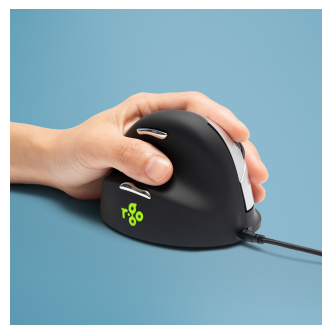

## R-Go Tools RGOHELELA mouse Ufficio Mancino USB tipo A 3500 DPI

**Marchio :** R-Go Tools

**Codice prodotto:** RGOHELELA

**Nome del prodotto :** RGOHELELA

R-Go Tools RGOHELELA. Fattore di forma: Mancino, Design verticale. Interfaccia dispositivo: USB tipo A, Risoluzione movimento: 3500 DPI, Tipo di pulsanti: Tasti premuti, Numero di tasti: 5, Tipo di scorimento: Rotella. Alimentazione: Cavo. Colore del prodotto: Nero

Mouse		Requisiti di sistema	
Numero di rotelle	1	Sistema operativo Windows supportato	✓
Direzioni di scorimento	Verticale	Compatibilità sistema operativo Mac	✓
Utilizzo *	Ufficio	Sistema operativo Linux supportato	✓
Interfaccia dispositivo *	USB tipo A		
Risoluzione movimento *	3500 DPI		
Tipo di pulsanti	Tasti premuti		
Tipo di scorimento *	Rotella		
bottoni del mouse programmabili	✗		
Numero di tasti *	5		
Risoluzione di movimento personalizzabile	✓		
Numero di modalità di risoluzione dei movimenti	4		
Supporto multi-dispositivo	✗		
Memoria integrata	✗		
Design		Dimensioni e peso	
Fattore di forma *	Mancino	Larghezza	93 mm
Design ergonomico	✓	Profondità	110 mm
Design verticale	✓	Altezza	79 mm
Colore del prodotto *	Nero	Peso	172 g
Colorazione superficie	Monocromatico		
Materiali	Plastica		
Illuminazione	✗		
Ergonomia		Dati su imballaggio	
Lunghezza cavo	1,6 m	Quantità per pacco *	1 pz
Plug & Play	✓	Larghezza imballo	112 mm
Gestione energetica		Profondità imballo	140 mm
Alimentazione *	Cavo	Altezza imballo	92 mm
		Peso dell'imballo	360 g
		Tipo di imballo	Scatola
		Altre caratteristiche	
		Tecnologia di connessione	Cablato
		Durata della garanzia	2 anno/i
		Dati logistici	
		Paese di origine	Cina
		Codice del Sistema Armonizzato (SA)	84716070
		Quantità per cartone principale	50 pz
		Larghezza scatola principale	575 mm
		Lunghezza del cartone principale	575 mm
		Altezza scatola principale	190 mm
		Peso del cartone principale	14,8 kg