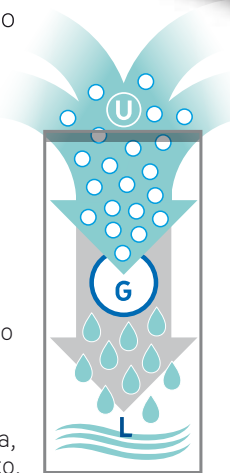

**UN'ARIA PIÙ SALUBRE
PER LA TUA SALUTE**

SANIDRY®

TRAY

**CON SISTEMA
TRATTIENI
ACQUA**

**SE ROVESCIAIO
NON ESCE IL LIQUIDO**

SUBITO
PRONTO
ALL'USO

CONFEZIONE
USA E
GETTA

Un sistema più efficace.

SANIDRY® ha un funzionamento semplice ed efficace:

U **SANIDRY®** TRAY attira al suo interno l'umidità presente nell'aria attraverso una speciale membrana traspirante.

G Il prodotto contenuto all'interno della vaschetta trasforma l'umidità in gocce. In caso di rovesciamento accidentale della vaschetta, il liquido non fuoriesce.

L Il liquido viene definitivamente trattenuto all'interno della vaschetta, in modo sicuro, fino allo smaltimento.

L'originale guscio
SANIDRY®

MADE IN ITALY

Non necessita di
corrente elettrica

Un prodotto più ecologico.

- Il guscio **SANIDRY®** è un accessorio utile per posizionare la vaschetta con eleganza in ogni ambiente.
- La vaschetta **SANIDRY® TRAY**, una volta posizionata all'interno del guscio, attira l'umidità, senza rilasciare il liquido raccolto, aumentando ulteriormente la protezione da rischi accidentali.
- Quando l'indicatore arriva al livello massimo, basta sostituire la vaschetta **SANIDRY® TRAY** con la ricarica.
- Lo smaltimento è semplice: basta effettuare un piccolo taglio in un angolo della membrana, svuotare il contenuto nel WC e gettare la vaschetta nei rifiuti plastici.