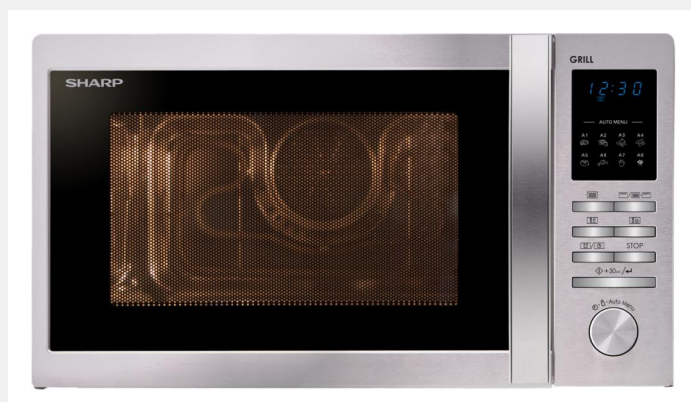

SHARP

Be Original.

R-722STWE

- ▶ FORNO A MICROONDE 25 LITRI CON STRUTTURA ESTERNA TOTALMENTE IN ACCIAIO INOX
- ▶ POTENZA MICROONDE 900 W
- ▶ POTENTE GRILL AL QUARZO 1000 W
- ▶ 5 LIVELLI DI POTENZA DELLE MICROONDE SELEZIONABILI
- ▶ 8 PROGRAMMI AUTOMATICI COTTURA, 2 MODALITÀ SCONGELAMENTO (TEMPO/PESO)
- ▶ 2 MODALITÀ COTTURA COMBINATA + 2 COTTURE IN SEQUENZA + PROGRAMMAZIONE AVVIO RITARDATO
- ▶ NUOVE PRATICHE FUNZIONI: AVVIO RAPIDO 30'' (MAX POTENZA), ECO-MODE, TIMER DA CUCINA 95'
- ▶ DESIGN CURATO: ELEGANTE JOG ROTABILE ED AMPIO DISPLAY CON DISPLAY CON OROLOGIO DIGITALE

Forno a microonde 25 litri, dotato di Grill al Quarzo da 1000 W, per rendere ogni piatto dorato e gustoso, ed una bellissima struttura esterna totalmente in acciaio inossidabile. La potenza delle microonde del forno di 900 W, selezionabili in 5 livelli di potenza, rendono il forno perfetto per cuocere oppure semplicemente riscaldare risparmiando tempo. I menu di cottura automatica (8) cuociono automaticamente numerose ricette, mentre si può scegliere il programma di scongelamento ideale in base al tempo o al peso. Si può impostare il proprio programma di cottura personalizzato per cucinare le ricette preferite, scegliendo tra 2 cotture combinate, 2 cotture in sequenza, oppure, ritardare l'inizio della preparazione all'orario desiderato. L'intuitività dei comandi è notevolmente migliorata grazie ai tasti di selezione rapida combinati con la nuova manopola di controllo digitale "easy-tronic". Il display LCD è dotato di orologio, ma può essere soprattutto utilizzato come timer da cucina 95'00. In modalità Eco si spegne automaticamente per risparmiare energia quando il forno non viene utilizzato. I punti di forza del forno SHARP R-722STWE sono l'elegante design ed i suoi materiali: un forno 25 litri Grill totalmente in acciaio inox, il materiale più efficace contro i batteri e facilissimo da pulire, che dona più stile alla propria cucina.