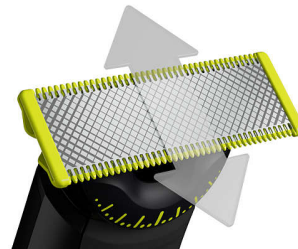

## Rifinitura

Il pettine per la rifinitura di precisione versatile offre impostazioni di lunghezza da 0,4 a 10 mm, per una rifinitura uniforme esattamente alla lunghezza che desideri.

## Rifinitura precisa

Ottieni lo stile che preferisci con la massima precisione, grazie alla lama a doppia direzione di taglio. Puoi utilizzare OneBlade in una delle due direzioni per avere sempre la miglior visibilità durante la rifinitura. Trova il tuo stile in pochi secondi.

## Rasatura confortevole

OneBlade non rade in profondità come una lama tradizionale, così si prende cura della tua pelle. Usalo contropelo per radere facilmente la barba di qualsiasi lunghezza.

## Doppia direzione di taglio

Le lame di OneBlade seguono i contorni del viso, consentendoti di rifinire e radere in modo confortevole e facilmente qualunque zona. Usa la lama a doppia direzione di taglio per rifinire i contorni del tuo viso secondo lo stile che preferisci e creare linee definite muovendo la lama in qualsiasi direzione.