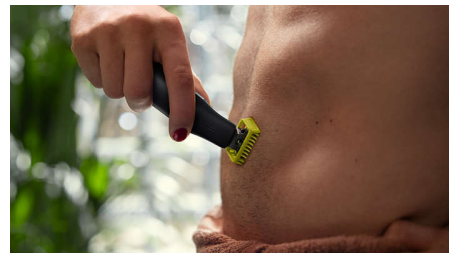

Pettine per il corpo ad aggancio

Inserisci il pettine per il corpo (3 mm) per rifinire in modo semplice in qualsiasi direzione.