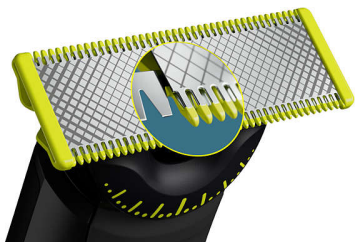

In evidenza

Esclusiva tecnologia OneBlade

Philips OneBlade è dotato di una tecnologia rivoluzionaria progettata per la cura del viso. Può radere peli di qualsiasi lunghezza. Il sistema con doppia protezione della lama, costituito da un rivestimento scorrevole abbinato a punte arrotondate, facilita la rasatura. La sua tecnologia di rasatura è dotata di una lama dai movimenti estremamente rapidi (12.000 tagli al minuto) ed è quindi efficace anche sui peli più lunghi.