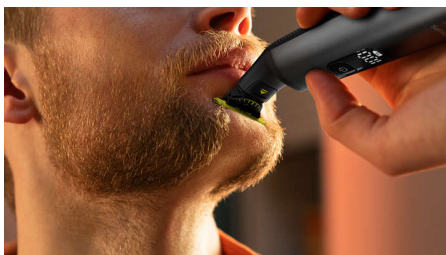

Innovativa lama 360

L'innovativa lama 360 si muove in tutte le direzioni e si adegua ai contorni del viso, garantendo contatto e controllo costante sulla pelle. Radi e rifinisci facilmente, anche le zone più difficili da raggiungere con meno passate e maggiore comfort.