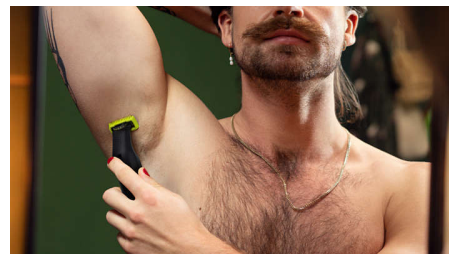

Protezione per la pelle ad aggancio

Protezione per la pelle ad aggancio per un livello di protezione superiore per le aree più sensibili.