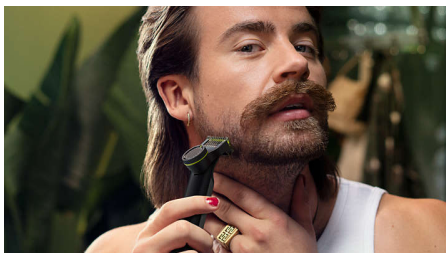

Regolazione perfetta

Puoi regolare la tua barba ad una lunghezza uniforme con il pettine di precisione incluso. Scegli una delle 20 impostazioni di lunghezza

per ottenere lo stile che desideri, da una barba di un giorno fino a una barba dall'effetto incolto.