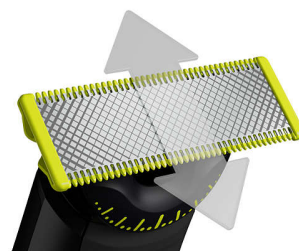

## Pettine per il corpo ad aggancio

Inserisci il pettine per il corpo (3 mm) per rifinire in modo semplice in qualsiasi direzione.

## Protezione per la pelle ad aggancio

Protezione per la pelle ad aggancio per un livello di protezione superiore per le aree più sensibili.

## Pettine di precisione con 14 lunghezze

Il pettine per la rifinitura di precisione versatile offre impostazioni di lunghezza da 0,4 a 10 mm, per una rifinitura uniforme esattamente alla lunghezza che desideri.

## Doppia direzione di taglio

Le lame di OneBlade seguono i contorni del viso, consentendoti di rifinire e radere in modo confortevole e facilmente qualunque zona. Usa la lama a doppia direzione di taglio per rifinire i contorni del tuo viso secondo lo stile che preferisci e creare linee definite muovendo la lama in qualsiasi direzione.