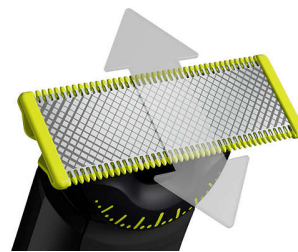

## Pettine per il corpo ad aggancio

Inserisci il pettine per il corpo (3 mm) per rifinire in modo semplice in qualsiasi direzione.

## Protezione per la pelle ad aggancio

Protezione per la pelle ad aggancio per un livello di protezione superiore per le aree più sensibili.

## Pettine di precisione con 14 lunghezze

Il pettine per la rifinitura di precisione versatile offre impostazioni di lunghezza da 0,4 a 10 mm, per una rifinitura uniforme esattamente alla lunghezza che desideri.

## Doppia direzione di taglio

Le lame di OneBlade seguono i contorni del viso, consentendoti di rifinire e radere in modo confortevole e facilmente qualunque zona. Usa la lama a doppia direzione di taglio per rifinire i contorni del tuo viso secondo lo stile che preferisci e creare linee definite muovendo la lama in qualsiasi direzione.