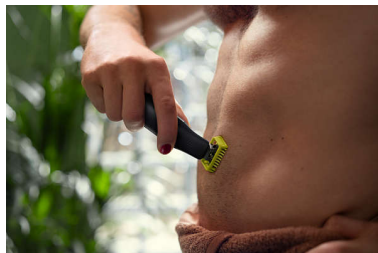

Pettine per il corpo ad aggancio

Inserisci il pettine per il corpo (3 mm) per rifinire in modo semplice in qualsiasi direzione.