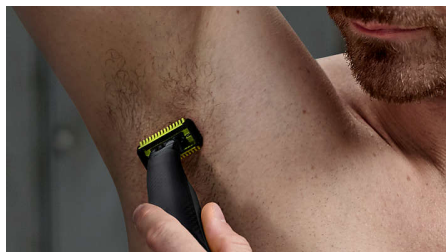

Protezione

Usa la testina a protezione della pelle per proteggere le aree più sensibili del corpo ad un livello ancora superiore.