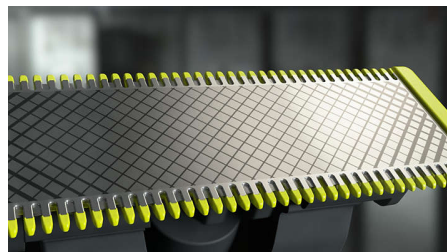

## Rifinitura precisa

Linee precise in pochi secondi grazie alla lama a doppia direzione di taglio, che ti consente di vedere tutti i peli che stai tagliando.

## Pettine per il corpo ad aggancio

Collega semplicemente il pettine per il corpo da 3 mm per rifinire in qualsiasi direzione.

## Pettine di precisione con 14 lunghezze

Un rasoio Wet & Dry che ti consente di tagliare i peli alla lunghezza che preferisci grazie a 14 differenti impostazioni di lunghezza da 0,4 mm a 10 mm.

## Doppia direzione di taglio

La lama OneBlade segue i contorni del viso, consentendoti di rifinire e radere in modo efficace e confortevole qualunque zona del viso. Usa la lama a doppia direzione di taglio per rifinire i contorni del tuo viso secondo lo stile che preferisci e creare linee definite muovendo la lama in qualsiasi direzione.