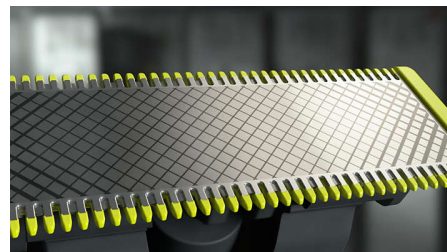

## Rifinitura precisa

Linee precise in pochi secondi grazie alla lama a doppia direzione di taglio, che ti consente di vedere tutti i peli che stai tagliando.

## Pettine per il corpo ad aggancio

Collega semplicemente il pettine per il corpo da 3 mm per rifinire in qualsiasi direzione.

## Pettine di precisione con 14 lunghezze

Un rasoio Wet & Dry che ti consente di tagliare i peli alla lunghezza che preferisci grazie a 14 differenti impostazioni di lunghezza da 0,4 mm a 10 mm.

## Doppia direzione di taglio

La lama OneBlade segue i contorni del viso, consentendoti di rifinire e radere in modo efficace e confortevole qualunque zona del viso. Usa la lama a doppia direzione di taglio per rifinire i contorni del tuo viso secondo lo stile che preferisci e creare linee definite muovendo la lama in qualsiasi direzione.