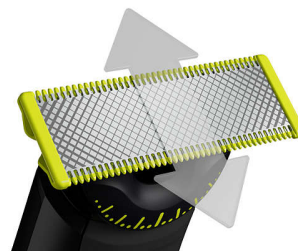

Rasatura confortevole

OneBlade non rade in profondità come una lama tradizionale, così si prende cura della tua pelle. Usalo contropelo per radere facilmente la barba di qualsiasi lunghezza.

Pettine per il corpo ad aggancio

Inserisci il pettine per il corpo (3 mm) per rifinire in modo semplice in qualsiasi direzione.

Protezione per la pelle ad aggancio

Protezione per la pelle ad aggancio per un livello di protezione superiore per le aree più sensibili.

Pettine di precisione con 14 lunghezze

Il pettine per la rifinitura di precisione versatile offre impostazioni di lunghezza da 0,4 a 10 mm, per una rifinitura uniforme esattamente alla lunghezza che desideri.

Doppia direzione di taglio

Le lame di OneBlade seguono i contorni del viso, consentendoti di rifinire e radere in modo confortevole e facilmente qualunque zona. Usa la lama a doppia direzione di taglio per rifinire i contorni del tuo viso secondo lo stile che preferisci e creare linee definite muovendo la lama in qualsiasi direzione.