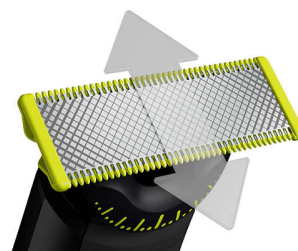

Rasatura confortevole

OneBlade non rade in profondità come una lama tradizionale, così si prende cura della tua pelle. Usalo contropelo per radere facilmente la barba di qualsiasi lunghezza.

Pettine per il corpo ad aggancio

Inserisci il pettine per il corpo (3 mm) per rifinire in modo semplice in qualsiasi direzione.

Protezione per la pelle ad aggancio

Protezione per la pelle ad aggancio per un livello di protezione superiore per le aree più sensibili.

Pettine di precisione con 14 lunghezze

Il pettine per la rifinitura di precisione versatile offre impostazioni di lunghezza da 0,4 a 10 mm, per una rifinitura uniforme esattamente alla lunghezza che desideri.

Doppia direzione di taglio

Le lame di OneBlade seguono i contorni del viso, consentendoti di rifinire e radere in modo confortevole e facilmente qualunque zona. Usa la lama a doppia direzione di taglio per rifinire i contorni del tuo viso secondo lo stile che preferisci e creare linee definite muovendo la lama in qualsiasi direzione.