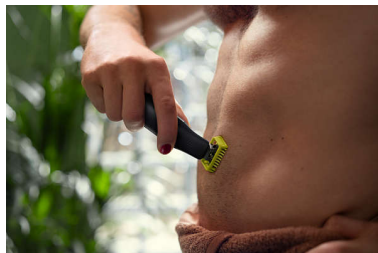

Rade, regola e rifinisce senza sforzo peli a qualunque lunghezza*

Efficace sulla barba, delicato sulla pelle

Philips OneBlade Pro Face + Body rade, regola e rifinisce la barba di qualsiasi lunghezza. Provvisto di una lama per il viso e di una lama per il corpo con sistema di protezione ad aggancio. Non dovrai più utilizzare tanti strumenti. Ti basta OneBlade.

Regolazione perfetta

Puoi regolare la tua barba ad una lunghezza uniforme con il pettine di precisione incluso. Scegli una delle 14 impostazioni di lunghezza per ottenere lo stile che desideri, da una barba di 1 giorno fino a una barba effetto incolto.

Rifinitura precisa

Otteni lo stile che preferisci con la massima precisione, grazie alla lama a doppia direzione di taglio. Puoi utilizzare OneBlade in una delle due direzioni per avere sempre la miglior visibilità durante la rifinitura. Trova il tuo stile in pochi secondi.

Rasatura confortevole

OneBlade non rade in profondità come una lama tradizionale, così si prende cura della tua pelle. Usalo contropelo per radere facilmente la barba di qualsiasi lunghezza.

Pettine per il corpo ad aggancio