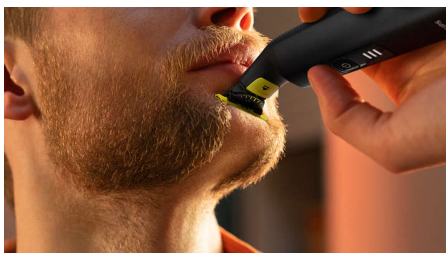

Rade, regola e rifinisce senza sforzo peli a qualunque lunghezza*

Efficace sulla barba, delicato sulla pelle

Il nuovo OneBlade Pro 360 rade, regola e rifinisce i peli di qualsiasi lunghezza, con maggiore facilità*. Dimenticate di utilizzare più passaggi e strumenti. OneBlade fa tutto.

Contorni definiti

- Rifinitura precisa
- Lama a doppia direzione di taglio: progettata per garantire precisione e controllo

Regolazione perfetta

- Pettine di precisione con 14 lunghezze
- Regolazione perfetta

In evidenza

Esclusiva tecnologia OneBlade

Philips OneBlade è caratterizzato da una tecnologia rivoluzionaria progettata per la cura del viso. Può radere peli di qualsiasi lunghezza. Il sistema di doppia protezione della lama, costituito da un rivestimento scorrevole combinato a punte arrotondate, facilita la rasatura. La sua tecnologia di rasatura è dotata di una lama dai movimenti estremamente rapidi (12.000 tagli al minuto) ed è quindi efficace anche sui peli più lunghi.

Innovativa lama 360

L'innovativa lama 360 può flettersi in tutte le direzioni per adattarsi alle curve del viso. Il design consente un contatto e un controllo costanti sulla pelle. Radi e rifinisci con facilità le zone più difficili da raggiungere in poche passate ed estremo comfort.*