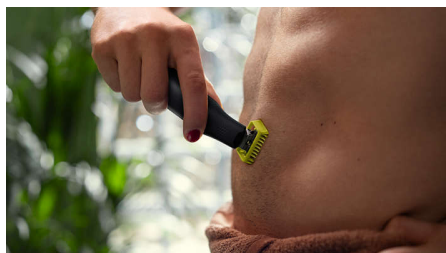

Pettine per il corpo ad aggancio

Inserisci il pettine per il corpo (3 mm) per rifinire in modo semplice in qualsiasi direzione.