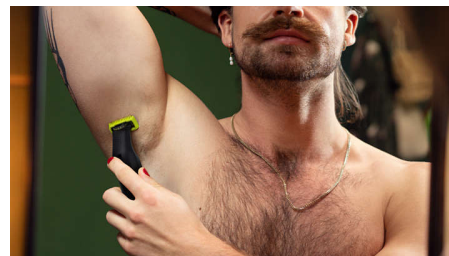

Innovativa lama 360

L'innovativa lama 360 può flettersi in tutte le direzioni per adattarsi alle curve del viso. Il design consente un contatto e un controllo costanti sulla pelle. Radi e rifinisci con facilità le zone più difficili da raggiungere in poche passate ed estremo comfort.*

Rasatura confortevole

OneBlade non rade in profondità come una lama tradizionale, così si prende cura della tua pelle. Usalo contropelo per radere facilmente la barba di qualsiasi lunghezza su viso e corpo. Include due lame: una per il viso e una per il corpo.

Pettine per il corpo ad aggancio

Inserisci il pettine per il corpo (3 mm) per rifinire in modo semplice in qualsiasi direzione.

Protezione per la pelle ad aggancio

Protezione per la pelle ad aggancio per un livello di protezione superiore per le aree più sensibili.

Doppia direzione di taglio

Le lame di OneBlade seguono i contorni del viso, consentendoti di rifinire e radere in modo confortevole e facilmente qualunque zona. Usa la lama a doppia direzione di taglio per rifinire i contorni del tuo viso secondo lo stile che preferisci e creare linee definite muovendo la lama in qualsiasi direzione.