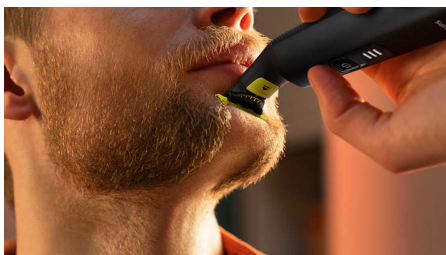

Rade, regola e rifinisce senza sforzo peli a qualunque lunghezza*

Efficace sulla barba, delicato sulla pelle

Il nuovo OneBlade Pro 360 rade, regola e rifinisce i peli di qualsiasi lunghezza, con maggiore facilità*. Dimenticate di utilizzare più passaggi e strumenti. OneBlade fa tutto.

Contorni definiti

- Lama a doppia direzione di taglio: progettata per garantire precisione e controllo
- Rifinitura precisa

Regolazione perfetta

- Pettine di precisione con 14 lunghezze
- Regolazione perfetta

In evidenza

Esclusiva tecnologia OneBlade

Philips OneBlade è caratterizzato da una tecnologia rivoluzionaria progettata per la cura del viso. Può radere peli di qualsiasi lunghezza. Il sistema di doppia protezione della lama, costituito da un rivestimento scorrevole combinato a punte arrotondate, facilita la rasatura. La sua tecnologia di rasatura è dotata di una lama dai movimenti estremamente rapidi (12.000 tagli al minuto) ed è quindi efficace anche sui peli più lunghi.

Innovativa lama 360

L'innovativa lama 360 può flettersi in tutte le direzioni per adattarsi alle curve del viso. Il design consente un contatto e un controllo costanti sulla pelle. Radi e rifinisci con facilità le zone più difficili da raggiungere in poche passate ed estremo comfort.*