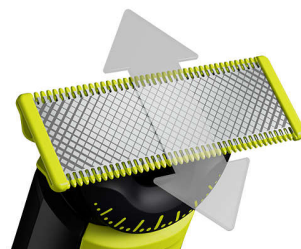

Rasatura confortevole

OneBlade non rade in profondità come una lama tradizionale, così si prende cura della tua pelle. Usalo contropelo per radere facilmente la barba di qualsiasi lunghezza su viso e corpo. Include due lame: una per il viso e una per il corpo.

Pettine per il corpo ad aggancio

Inserisci il pettine per il corpo (3 mm) per rifinire in modo semplice in qualsiasi direzione.

Protezione per la pelle ad aggancio

Protezione per la pelle ad aggancio per un livello di protezione superiore per le aree più sensibili.

Pettine di precisione con 14 lunghezze

Il pettine per la rifinitura di precisione versatile offre impostazioni di lunghezza da 0,4 a 10 mm, per una rifinitura uniforme esattamente alla lunghezza che desideri.

Doppia direzione di taglio

Le lame di OneBlade seguono i contorni del viso, consentendoti di rifinire e radere in modo confortevole e facilmente qualunque zona. Usa la lama a doppia direzione di taglio per rifinire i contorni del tuo viso secondo lo stile che preferisci e creare linee definite muovendo la lama in qualsiasi direzione.