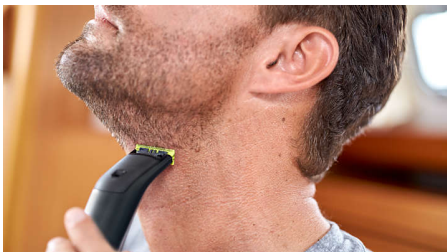

- Esclusiva tecnologia OneBlade
- Rasatura confortevole
- Contour following

Contorni definiti

- Rifinitura precisa
- Crea contorni perfetti e linee precise con la lama dual-side

Regolazione perfetta

- Regolazione perfetta
- Ottieni esattamente la lunghezza che desideri

In evidenza

Esclusiva tecnologia OneBlade

Progettato per lo styling del viso e per la cura del corpo, Philips OneBlade rade, regola e rifinisce i peli di qualsiasi lunghezza. Offre una rasatura semplice e confortevole grazie al rivestimento scorrevole e alle punte arrotondate. Inoltre, grazie alla lama che esegue 200 tagli al secondo, è efficace anche sui peli più lunghi.

Regolazione perfetta

Rifinisci la barba alla lunghezza che preferisci. Philips OneBlade è dotato di un pettine di precisione con 12 lunghezze che puoi utilizzare per creare quella che desideri, dalla barba di un giorno, alla rifinitura precisa, fino a uno stile di barba più lunga.

Rifinitura precisa

Linee precise in pochi secondi grazie alla lama a doppia direzione di taglio, che ti consente di vedere tutti i peli che stai tagliando.

Rasatura confortevole

Il rasoio OneBlade non rade troppo vicino alla pelle come le lame tradizionali, per garantirti il massimo comfort. Usalo contropelo per radere facilmente la barba di qualsiasi lunghezza.**