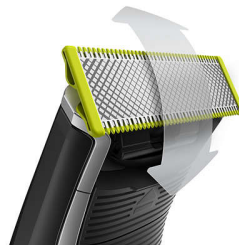

Regolazione perfetta

Rifinisci la barba alla lunghezza che preferisci. Philips OneBlade è dotato di un pettine di precisione con 12 lunghezze che puoi utilizzare per creare quella che desideri, dalla barba di un giorno, alla rifinitura precisa, fino a uno stile di barba più lunga.

Rifinitura precisa

Linee precise in pochi secondi grazie alla lama a doppia direzione di taglio, che ti consente di vedere tutti i peli che stai tagliando.

Rasatura confortevole

Il rasoio OneBlade non rade troppo vicino alla pelle come le lame tradizionali, per garantirti il massimo comfort. Usalo contropelo per radere facilmente la barba di qualsiasi lunghezza.**

Contour following

Il rasoio Philips OneBlade segue i contorni del volto consentendoti di rifinire e radere in modo efficace e confortevole qualunque zona del viso.

Doppia direzione di taglio

Le lame di OneBlade seguono i contorni del viso, consentendoti di rifinire e radere in modo efficace e confortevole qualunque zona. Usa la lama a doppia direzione di taglio per rifinire i contorni del tuo viso secondo lo stile che preferisci e creare linee definite muovendo la lama in qualsiasi direzione.

Pettine di precisione con 12 lunghezze

Un rasoio Wet & Dry che ti consente di tagliare i peli alla lunghezza che preferisci grazie a 12 differenti impostazioni di lunghezza da 0,5 mm a 9 mm.

OneBlade resistente