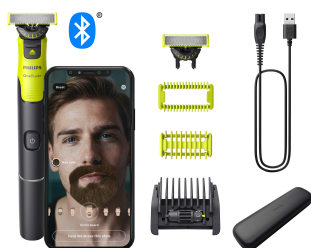

## Face + Body

### OneBlade 360 with Connectivity

Rade, regola, rifinisce

Lama 360

Pettine regolabile 5 in 1

Esperienza connessa e personalizzata

QP4631/65

### Efficace sulla barba, delicato sulla pelle

Il nuovo OneBlade 360 rade, regola e rifinisce la barba di qualsiasi lunghezza con maggiore facilità. Rade e rifinisci facilmente anche le zone più difficili da raggiungere con meno\* passate. Non avrai più bisogno di utilizzare diversi accessori uno dopo l'altro. Ti basta OneBlade.

#### Semplicità d'uso

- Ottimizza ogni volta la tua routine di rasatura
- Pettine per il corpo ad aggancio (3 mm)
- Ricarica sempre e da qualsiasi luogo
- Lama che non si smussa facilmente
- Batteria agli ioni di litio per 60 minuti di utilizzo
- Completamente impermeabile