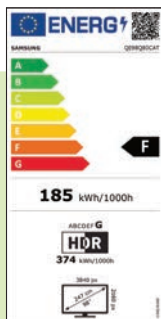

DVB-T2 HEVC

I TV Samsung sono predisposti a ricevere il nuovo **Digitale Terrestre 2.0**

Specifiche Tecniche

Q80C 98"

QE98Q80CATXZT

EAN: 8806094967968

SAMSUNG QLED 4K

INFORMAZIONI GENERALI

Tipologia	QLED
Serie	8

DISPLAY

Polliciaggio	98"
Risoluzione	3840 x 2160
Refresh Rate	100 Hz
Schermo antiriflesso	N/A

VIDEO

Picture Engine	Neural Quantum Processor 4K
HDR (High Dynamic Range)	Quantum HDR+
HDR10+	Sì, Adaptive & Gaming
HLG	Sì
Contrasto	Direct Full Array
Colore	100% Volume Colore
Viewing Angle	Wide
Micro Dimming	Supreme UHD Dimming
Contrast Enhancer	Real Depth Enhancer
Motion Technology	Motion Xcelerator Turbo+
Smart Calibration	Basic
Adaptive Picture	Optimized/Eye Comfort
AI Upscale	Sì
Brightness/Color Detection	Sì

AUDIO

Dolby Atmos	Sì
Object Tracking Sound	OTS Lite
Q-Symphony	Sì
Sound Output (RMS)	40 W
Speaker Type	2.2 CH
Active Voice Amplifier	Sì
Adaptive sound	Adaptive Sound+
Dual Audio Support (Bluetooth)	Sì

ECO

Classe di efficienza energetica	F
Auto Power Off & Auto Power Saving	Sì

FUNZIONALITÀ SMART

Smart TV	Sì, Tizen™
Bixby	Integrato
Alexa	Integrato
Google Assistant	Compatibile
SmartThings App Support	Sì
Universal Guide	Sì
Multi Device Experience	TV to Mobile, Mobile to TV, TV initiate mirroring, TV Sound to Mobile, Sound Mirroring, Wireless TV On
Tap View	Sì
Multi View	Sì, fino a 2 video
Ambient Mode	Ambient Mode+
Workspace	Sì, Advanced
Wireless Dex	Sì
NFT	N/A