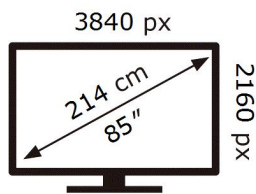

ENERG

SAMSUNG

QE85Q70DAT

128 kWh/1000h

ABCDEF **G**

314 kWh/1000h

2019/2013