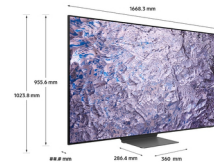

Nome del prodotto : Samsung TV QE75QN800CTXZT Neo QLED 8K, Smart TV 75" Processore Neural Quantum 8K, Dolby Atmos e OTS+, Titan Black 2023

- Quantum Matrix Pro, mini LED per dettagli ultra definiti
 - Processore Neural Quantum 8K, per una profondità eccezionale
 - Infinity One Design, profilo ultra sottile ed elegante
 - Attachable Slim One Connect, tutti i cavi in un'unica soluzione
 - Dolby Atmos e OTS+, esperienza audio travolgente
- 75", 8K UHD (7680 x 4320), Neural Quantum HDR 8K Plus, Ultimate 8K Dimming Plus, Motion Xcelerator Turbo+, DVB-T2/C/S2, HbbTV 2.0.3, Wi-Fi6E, Bluetooth 5.2, Tizen
- Samsung Series 8 TV QE75QN800CTXZT Neo QLED 8K, Smart TV 75" Processore Neural Quantum 8K, Dolby Atmos e OTS+, Titan Black 2023. Dimensioni schermo: 190,5 cm (75"), Risoluzione del display: 7680 x 4320 Pixel, Tipologia HD: 8K Ultra HD, Tecnologia display: Neo QLED, Forma dello schermo: Piatto, Tipo di retroilluminazione LED: Mini LED. Smart TV. Rapporto d'aspetto nativo: 16:9. Formato del segnale digitale: DVB-C, DVB-S2, DVB-T2. Wi-Fi, Collegamento ethernet LAN. Colore del prodotto: Nero